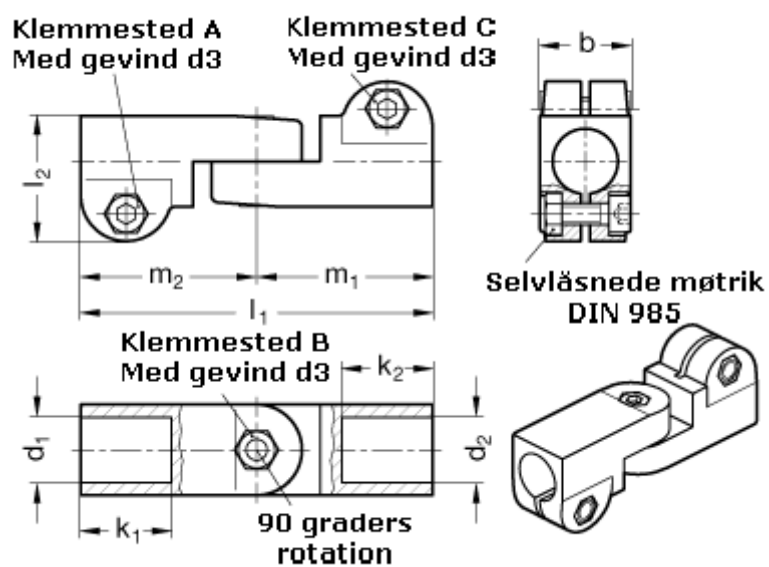

Varenummer: 20285B18B162SW
Beskrivelse: E+G laskeforbindelse
GN285-B18-B16-2-SW

Mål

$b = 25$	$m_1 = 48.5$
$d_1 = B18$	$m_2 = 48.5$
$d_2 = B16$	
$d_3 = M 6$	
$k_1 = 25$	
$k_2 = 25$	
$l_1 = 97$	
$l_2 = 34.5$	